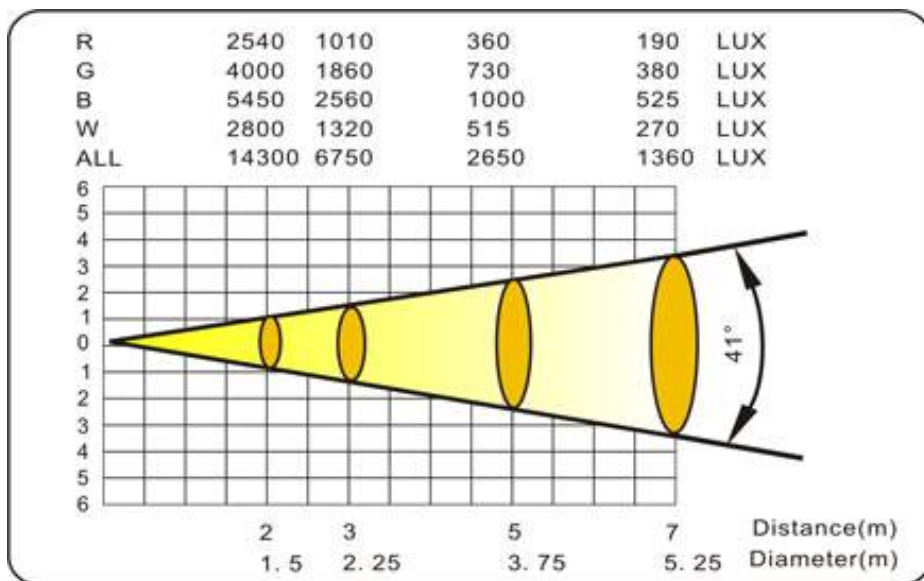

Единый адрес для всех регионов: gty@nt-rt.ru || www.lightsky.nt-rt.ru

Светодиодные приборы LIGHT SKY ECL 60-425

Характеристики

- Источник света: Сверх-яркие диоды 60шт.х3W LED (R12,G18,B18,W12)
- Эквивалент лампе 900 Вт
- Степень защиты: IP-20
- Питание: 190-240V
- Частота: 50-60Hz
- Стробоскоп: 128-190Hz
- Потребляемая мощность: 190W
- Система управления: DMX 512 = 13 каналов
- Габариты: 226x226x450 мм
- Вес: 4,6 кг